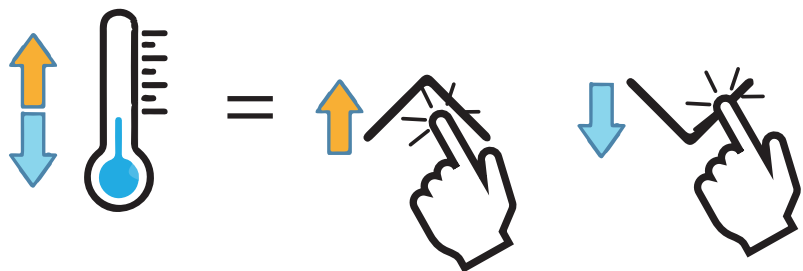

# HEATMEX

---

QUICK GUIDE  
Vejledning ■ Anvisning ■ Ohjeet  
Instrucciones ■ Instructions

= Comfort Mode (100% power)

= Eco Mode (50% power)

= Anti-Frost Mode ( $\approx 5^\circ$ )

= Mode changer

Display:  
Temperature or  
timer settings