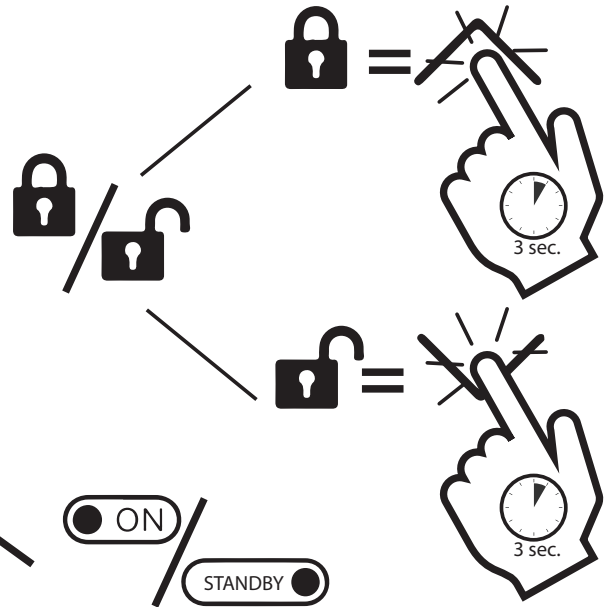

# HEATMEX

---

QUICK GUIDE  
Vejledning ■ Anvisning ■ Ohjeet  
Instrucciones ■ Instructions

= Comfort Mode (100% power)

= Eco Mode (50% power)

= Anti-Frost Mode ( $\approx 5^\circ$ )

= Mode changer

Display:  
Temperature or  
timer settings